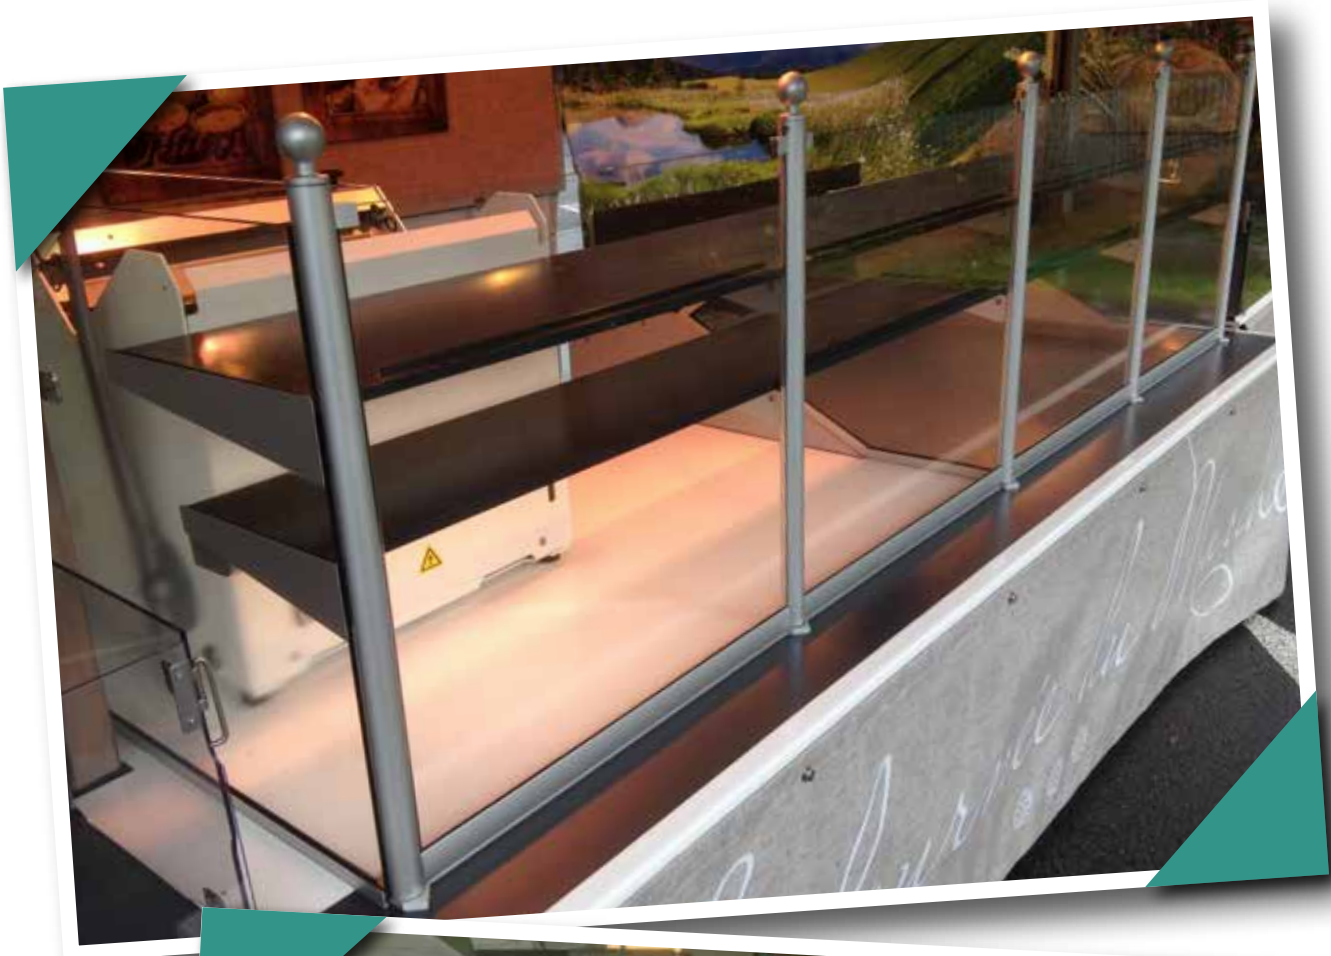

EUROMAG
VÉHICULES MAGASINS

☎ 04 77 28 65 33